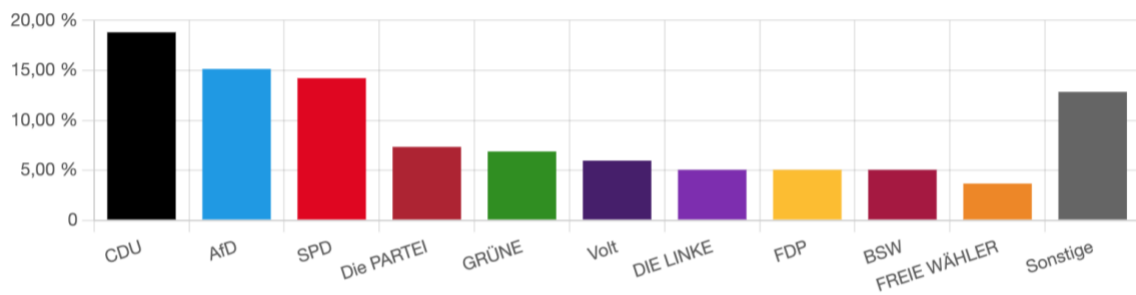

Ergebnis der Juniorwahl zur Europawahl 2024 am Adolf-Schmitthenner-Gymnasium

Europawahl

Anzahl der Wahlberechtigten: 439

Anzahl der abgegebenen Stimmen: 219

Wahlbeteiligung: 49,89%

Parteien	Europawahl
CDU	41 (18,8%)
GRÜNE	15 (6,9%)
SPD	31 (14,2%)
AfD	33 (15,1%)
FDP	11 (5,0%)
FREIE WÄHLER	8 (3,7%)
DIE LINKE	11 (5,0%)
Die PARTEI	16 (7,3%)
Tierschutzpartei	6 (2,8%)
ÖDP	2 (0,9%)
Volt	13 (6,0%)
PIRATEN	1 (0,5%)
FAMILIE	0
MERA25	3 (1,4%)
Bündnis C	0
TIERSCHUTZ hier!	3 (1,4%)
BIG	0
HEIMAT	0
PdH	3 (1,4%)
Partei schulmed. Verj.	0
MENSCHLICHE WELT	0
MLPD	0
DKP	0
SGP	0

ABG	0
dieBasis	1 (0,5%)
BÜNDNIS DEUTSCHLAND	2 (0,9%)
BSW	11 (5,0%)
DAVA	0
Klimaliste	0
LETZTE GENERATION	2 (0,9%)
PDV	0
PdF	4 (1,8%)
V-Partei³	1 (0,5%)
ungültige Stimmen	1